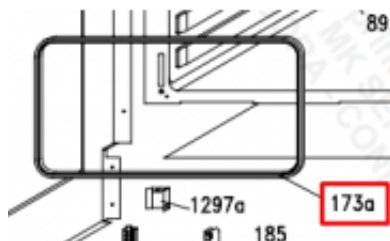

Link do produktu: <https://sklep.mkservice.pl/uszczelka-drzwi-piekarnika-trio-9501-41013648-p-42747.html>

## USZCZELKA DRZWI PIEKARNIKA TRIO 9501 - 41013648

Cena	<b>79 zł</b>
Dostępność	<b>Na zamówienie</b>
Numer katalogowy	<b>41013648</b>
Kod producenta	<b>41013648</b>
Producent	<b>Candy</b>

### Opis produktu

USZCZELKA DRZWI PIEKARNIKA TRIO

Kod Producenta 41013648