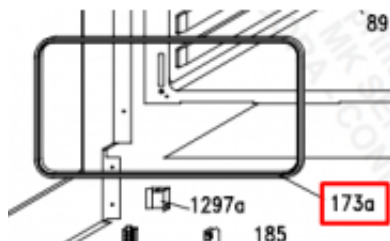

Link do produktu: <https://sklep.mkservice.pl/uszczelka-drzwi-piekarnika-trio-9501-41013648-p-42747.html>

USZCZELKA DRZWI PIEKARNIKA TRIO 9501 - 41013648

Cena	79 zł
Dostępność	Na zamówienie
Numer katalogowy	41013648
Kod producenta	41013648
Producent	Candy

Opis produktu

USZCZELKA DRZWI PIEKARNIKA TRIO

Kod Producenta 41013648