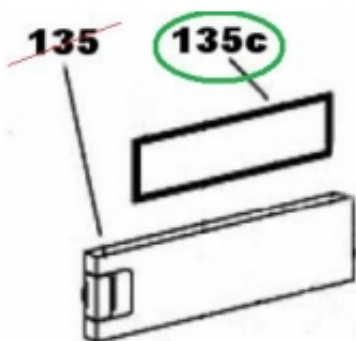

## USZCZELKA DRZWI ZAMRAŻARKI - 49023343

Cena	<b>303 zł</b>
Dostępność	<b>Na zamówienie</b>
Numer katalogowy	<b>49023343</b>
Kod producenta	<b>49023343</b>
Producent	<b>Candy Hoover</b>

### Opis produktu

Pasuje do modelu:  
34900175 - CRU 164/1

**UWAGA! Część dostępna na indywidualne zamówienie, importowana dla klienta. Część nie podlega zwrotowi.**