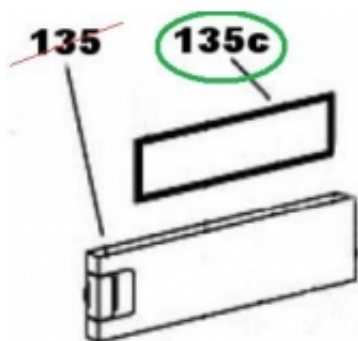

Link do produktu: <https://sklep.mkservice.pl/uszczelka-drzwi-zamrazarki-49023343-p-38328.html>

USZCZELKA DRZWI ZAMRAŻARKI - 49023343

Cena	303 zł
Dostępność	Na zamówienie
Numer katalogowy	49023343
Kod producenta	49023343
Producent	Candy Hoover

Opis produktu

Pasuje do modelu:
34900175 - CRU 164/1

UWAGA! Część dostępna na indywidualne zamówienie, importowana dla klienta. Część nie podlega zwrotowi.

Co to jest rrTT i jak czytać?

rrTT = rok (dwie cyfry) + Tydzień (dwie cyfry)