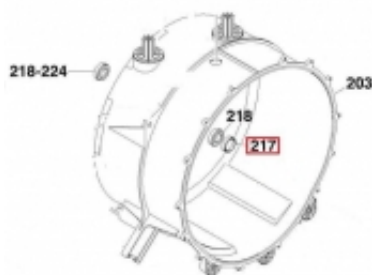

## Uszczelniacz, simerring do pralki Candy / Hoover 41024550

|                  |                      |
|------------------|----------------------|
| Cena             | <b>67 zł</b>         |
| Dostępność       | <b>Na zamówienie</b> |
| Numer katalogowy | <b>41024550</b>      |
| Kod producenta   | <b>41024550</b>      |
| Producent        | <b>Candy Hoover</b>  |