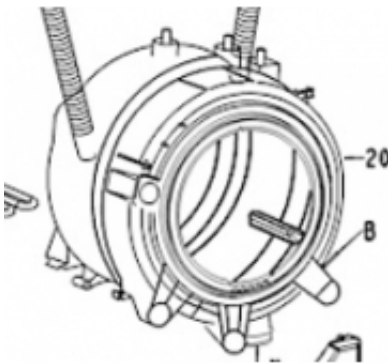

Link do produktu: <https://sklep.mkservice.pl/zespol-pioracy-do-pralki-whirlpool-c00311163-p-42287.html>

Zespół piorący do pralki Whirlpool C00311163

Cena	545 zł
Dostępność	Na zamówienie
Numer katalogowy	C00311163
Kod producenta	480111102434
Kod EAN	8058331111638
Producent	Whirlpool

Opis produktu

Zespół piorący do pralki Whirlpool 480111102434

UWAGA! CZĘŚĆ WYCOFANA Z PRODUKCJI, NIE MA MOŻLIWOŚCI IMPORTU CZĘŚCI !!!

Kompletny zespół piorący wanna, bęben

Oryginalna część dedykowana do modeli:

technical12nc	modelnumber	brand
859232810203	AWO/D 431251	WHIRLPOOL
859249010003	AWO/D 43135/1	WHIRLPOOL
859248910203	AWO/D 431361	WHIRLPOOL
859248910003	AWO/D 43136/1	WHIRLPOOL
859237910003	AWO/D 63205	WHIRLPOOL
859237510003	AWO/D 63135	WHIRLPOOL
859237110703	AWO/D 6103/D	WHIRLPOOL
859236310703	AWO/D 41129	WHIRLPOOL
859235038703	AWO/D 4311	WHIRLPOOL
859234510003	AWO/D 53105	WHIRLPOOL
859233710003	AWO/D 41135	WHIRLPOOL
859233663203	AWO/D 44610	WHIRLPOOL
859233563203	AWO/D 42682	WHIRLPOOL
859233463203	AWO/D 42680	WHIRLPOOL
859233115003	AWO/D 4305	WHIRLPOOL
859233010203	AWO/D 41135/1	WHIRLPOOL
859230638003	AWO/D 4312	WHIRLPOOL
859230618003	AWO/D 41115	WHIRLPOOL
859230026003	AWO/D 5161/1	WHIRLPOOL
858365742103	WAK 6690	WHIRLPOOL
858365642103	WAK 6691	WHIRLPOOL
858075238900	LOE 6052/1	IGNIS
858075138900	LOE 6050/1	IGNIS
859254242103	AWO/D 6090	WHIRLPOOL
859254142100	AWO/D 6070	WHIRLPOOL
859251710003	AWO/D 53109	WHIRLPOOL
859237110700	AWO/D 6103/D	WHIRLPOOL
859230226003	AWO/D 6081/M1	WHIRLPOOL
859250710103	AWO/D 41109	WHIRLPOOL
859236610703	AWO/D 41139	WHIRLPOOL
859232710003	AWO/D 41125	WHIRLPOOL
858081749004	PFL 819	POLAR
859245349003	AWO/D 4320/P	WHIRLPOOL