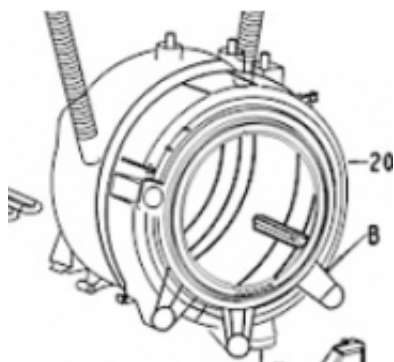

Link do produktu: <https://sklep.mkservice.pl/zespol-pioracy-do-pralki-whirlpool-c00311163-p-42287.html>

Zespół piorący do pralki Whirlpool C00311163

Cena	545 zł
Dostępność	Na zamówienie
Numer katalogowy	C00311163
Kod producenta	480111102434
Kod EAN	8058331111638
Producent	Whirlpool

Opis produktu

Zespół piorący do pralki Whirlpool 480111102434

UWAGA! CZĘŚĆ WYCOFANA Z PRODUKCJI, NIE MA MOŻLIWOŚCI IMPORTU CZĘŚCI !!!

Kompletny zespół piorący wanna, bęben

Oryginalna część dedykowana do modeli:

technical12nc	modelnumber	brand
859232810203	AWO/D 431251	WHIRLPOOL
859249010003	AWO/D 43135/1	WHIRLPOOL
859248910203	AWO/D 431361	WHIRLPOOL
859248910003	AWO/D 43136/1	WHIRLPOOL
859237910003	AWO/D 63205	WHIRLPOOL
859237510003	AWO/D 63135	WHIRLPOOL
859237110703	AWO/D 6103/D	WHIRLPOOL
859236310703	AWO/D 41129	WHIRLPOOL
859235038703	AWO/D 4311	WHIRLPOOL
859234510003	AWO/D 53105	WHIRLPOOL
859233710003	AWO/D 41135	WHIRLPOOL
859233663203	AWO/D 44610	WHIRLPOOL
859233563203	AWO/D 42682	WHIRLPOOL
859233463203	AWO/D 42680	WHIRLPOOL
859233115003	AWO/D 4305	WHIRLPOOL
859233010203	AWO/D 41135/1	WHIRLPOOL
859230638003	AWO/D 4312	WHIRLPOOL
859230618003	AWO/D 41115	WHIRLPOOL
859230026003	AWO/D 5161/1	WHIRLPOOL
858365742103	WAK 6690	WHIRLPOOL
858365642103	WAK 6691	WHIRLPOOL
858075238900	LOE 6052/1	IGNIS
858075138900	LOE 6050/1	IGNIS
859254242103	AWO/D 6090	WHIRLPOOL
859254142100	AWO/D 6070	WHIRLPOOL
859251710003	AWO/D 53109	WHIRLPOOL
859237110700	AWO/D 6103/D	WHIRLPOOL
859230226003	AWO/D 6081/M1	WHIRLPOOL
859250710103	AWO/D 41109	WHIRLPOOL
859236610703	AWO/D 41139	WHIRLPOOL
859232710003	AWO/D 41125	WHIRLPOOL
858081749004	PFL 819	POLAR
859245349003	AWO/D 4320/P	WHIRLPOOL