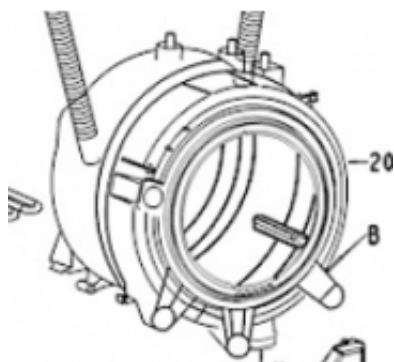

Link do produktu: <https://sklep.mkservice.pl/zespol-pioracy-do-pralki-whirlpool-c00311163-p-42287.html>

Zespół piorący do pralki Whirlpool C00311163

Dostępność	Na zamówienie
Numer katalogowy	C00311163
Kod producenta	480111102434
Kod EAN	8058331111638
Producent	Whirlpool

Opis produktu

Zespół piorący do pralki Whirlpool 480111102434

UWAGA! CZĘŚĆ WYCOFANA Z PRODUKCJI, NIE MA MOŻLIWOŚCI IMPORTU CZĘŚCI !!!

Kompletny zespół piorący wanna, bęben

Oryginalna część dedykowana do modeli: